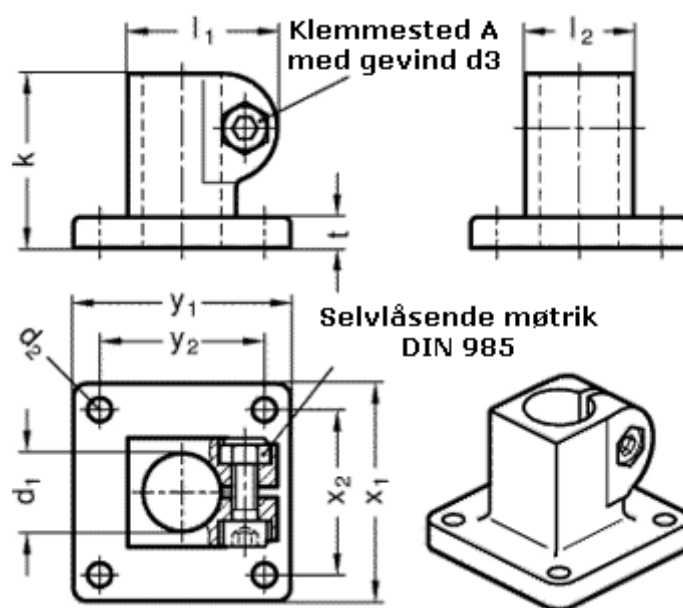

Varenummer: 20162B142BL  
 Beskrivelse: E+G  
 Fod rørholder GN162-B14-2-BL

## Mål

d1 = B14  
 d2 = 5.5  
 d3 = M 6  
 k = 40  
 l1 = 34.5  
 l2 = 25  
 t = 7

x1 = 50  
 x2 = 38  
 y1 = 50  
 y2 = 38

Vippehåndtag = GN 911-M6-22 skal bestilles separat